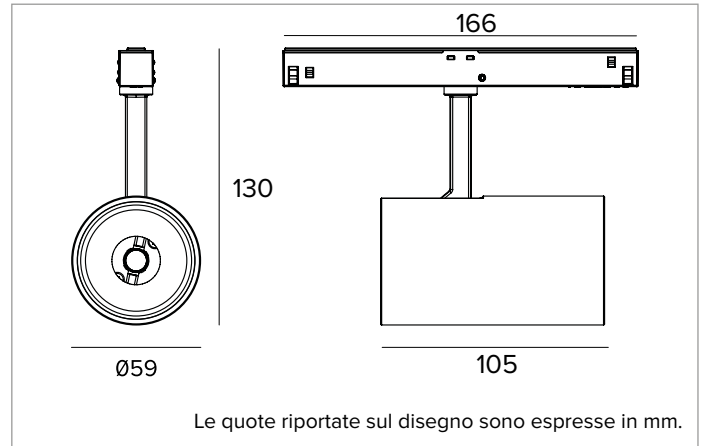

1T9071DA | FORTYEIGHT Label 6

Proiettore professionale orientabile a LED, alimentato a bassissima tensione

	3000K	H(m)	D(m)	Emax(lx)		
	Ra90		26°			
	Fixture Power	15W	1	0.47	6508	
	Source Flux	1866lm	2	0.94	1627	
	Fixture Flux	1597lm	3	1.40	723	
	Efficacy	106lm/W	4	1.87	407	
TS1975	I _{max} =3488cd/klm	I _{max}	6508cd	5	2.34	260

CARATTERISTICHE ILLUMINOTECNICHE

FL - ottica di precisione con anello cut off in silicone nero. Versione con lente in PMMA trasparente.
Ottica: LENTE
Apertura di fascio: FL
Rendimento ottico: 86%
Flusso apparecchio: 1597lm
Efficienza luminosa: 106lm/W
Sicurezza fotobiologica: Conforme al gruppo di rischio basso RG1

CARATTERISTICHE MECCANICHE

Corpo in pressofusione di alluminio verniciato. Orientabilità del corpo ottico da 0° a 90° sul piano verticale, di 360° su quello orizzontale, con blocco del puntamento a frizione.
Colore e finitura: Bianco gesso
Dimensioni: D=59mm
Peso: 0,2Kg
Versione: BRACCIO LUNGO DALI
Grado di protezione: IP20